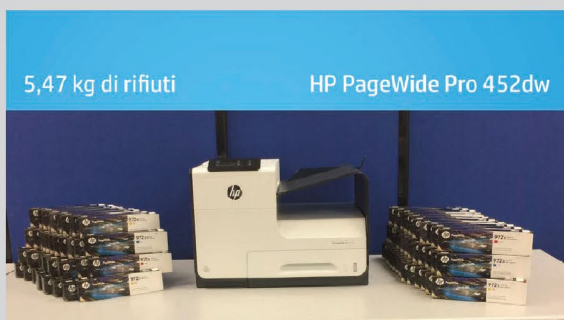

Per una stampa ecosostenibile

Materiali di consumo e imballaggi ridotti **fino al 77%** rispetto ai dispositivi laser a confronto. La stampante Multifunzione Managed HP PageWide Color Flow E77650z utilizza **cartucce più piccole che durano più a lungo**.

Circa 8 kg di cartucce di una stampante che utilizza la tecnologia HP PageWide equivalgono a oltre 17 kg di cartucce di un dispositivo laser.

Per produrre nuove cartucce HP vengono impiegati quasi 250.000 kg di **plastica recuperata dagli oceani**.

Meno materiale di consumo, meno imballaggi prodotti significano meno rifiuti dispersi nell'ambiente.

Servizio ritiro cartucce esauste secondo normativa